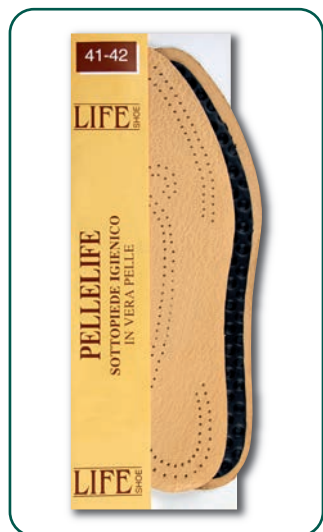

### CALORLIFE

Sottopiede in pura lana trapuntata e lattice alveolare antiscivolo  
*Insole with a layer of wool and one of antislip latex*

cod. 278.027.243	bambino / child
cod. 278.027.245	donna / woman
cod. 278.027.247	uomo / man

Numeri doppi  
*Double numbers*

### CUOIOLIFE

Sottopiede in vero cuoio naturale senza Pentachlorophenol  
*Insole in leather not treated with Pentachlorophenol*

cod. 278.027.223	bambino / child
cod. 278.027.225	donna / woman
cod. 278.027.227	uomo / man

Numeri doppi  
*Double numbers*

**PELLELIFE**

Sottopiede in pelle a concia naturale e schiuma di lattice  
*Insole in natural tanned leather and latex foam*

cod. 278.027.264 bambino / child  
cod. 278.027.265 donna / woman  
cod. 278.027.267 uomo / man