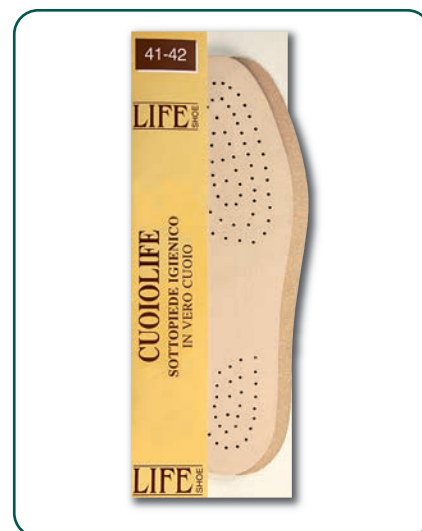

CUOIOLIFE

Sottopiede in vero cuoio naturale senza Pentachlorophenol
Insole in leather not treated with Pentachlorophenol

cod. 278.027.223	bambino / child
cod. 278.027.225	donna / woman
cod. 278.027.227	uomo / man

Numeri doppi
Double numbers