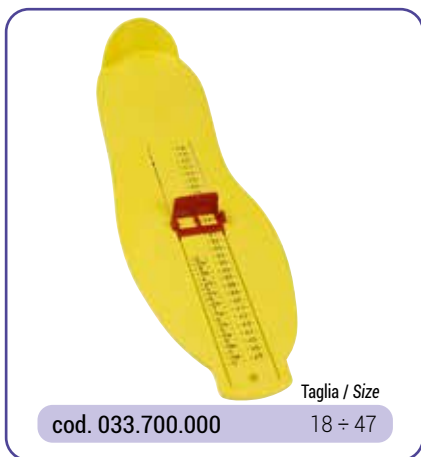

ESPOSITORI PLEXIGLASS

Plexiglass display

cod. 033.700.000 Taglia / Size
18 ÷ 47

cod. 033.700.010 Taglia / Size
6 ÷ 20

cod. 033.800.010 Misure / Sizes
cm 158

cod. 033.604.013
cm. 22x13x13,5 h

cod. 033.501.000
mm 7x10 h
Su ordinazione
On request