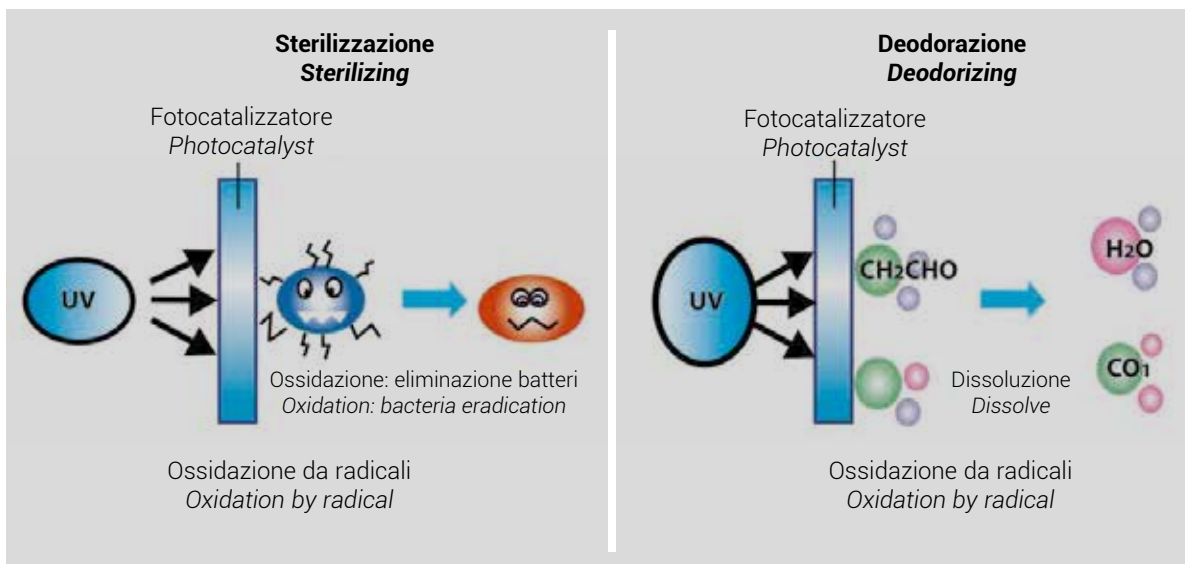

- **Da usare ovunque:** in casa o nei luoghi pubblici (ospedali, palestre, scuole, luoghi di lavoro, parrucchieri etc.).
- **Multiuso:** per scarpe, calze, oggetti per bambini (biberon, ciucciotti, giocattoli), utensili da cucina, abbigliamento intimo, gioielleria, borse, portafogli, chiavi, forbici, pettini.
- **Sicuro:** non deteriora gli oggetti, non è velenoso e non crea allergie o intolleranze; **naturale:** utilizza sostanze presenti in natura; **ecologico:** non utilizza prodotti chimici.
- **Bassi costi di manutenzione:** nessuna sostituzione di parti originali o filtri per almeno 10 anni (35.000 utilizzi).
- **Semplice e piacevole:** sistema automatico computerizzato, dal design elegante. Facile da installare e utilizzare.
- **Useful everywhere:** at home or in public places (hospitals, gyms, schools, workplaces, hairdressers, etc.).
- **Multi-functional:** good for shoes, socks, children goods (feeding bottles, rubber nipples, toys, etc.) kitchen utensils, underwear, jewelry (necklaces, earrings, rings), bags, wallets, keys, scissors, combs.
- **Safe:** it does not damage objects, is not poisonous and does not create allergies or intolerances; **natural:** it uses naturally occurring substances; **ecological:** it does not use chemicals.
- **Low maintenance cost:** no need to change original parts or filter for 10 years (or 35.000 uses).
- **Easy and elegant:** automatic system controlled by computer, easy to install and operate, with an elegant layout.